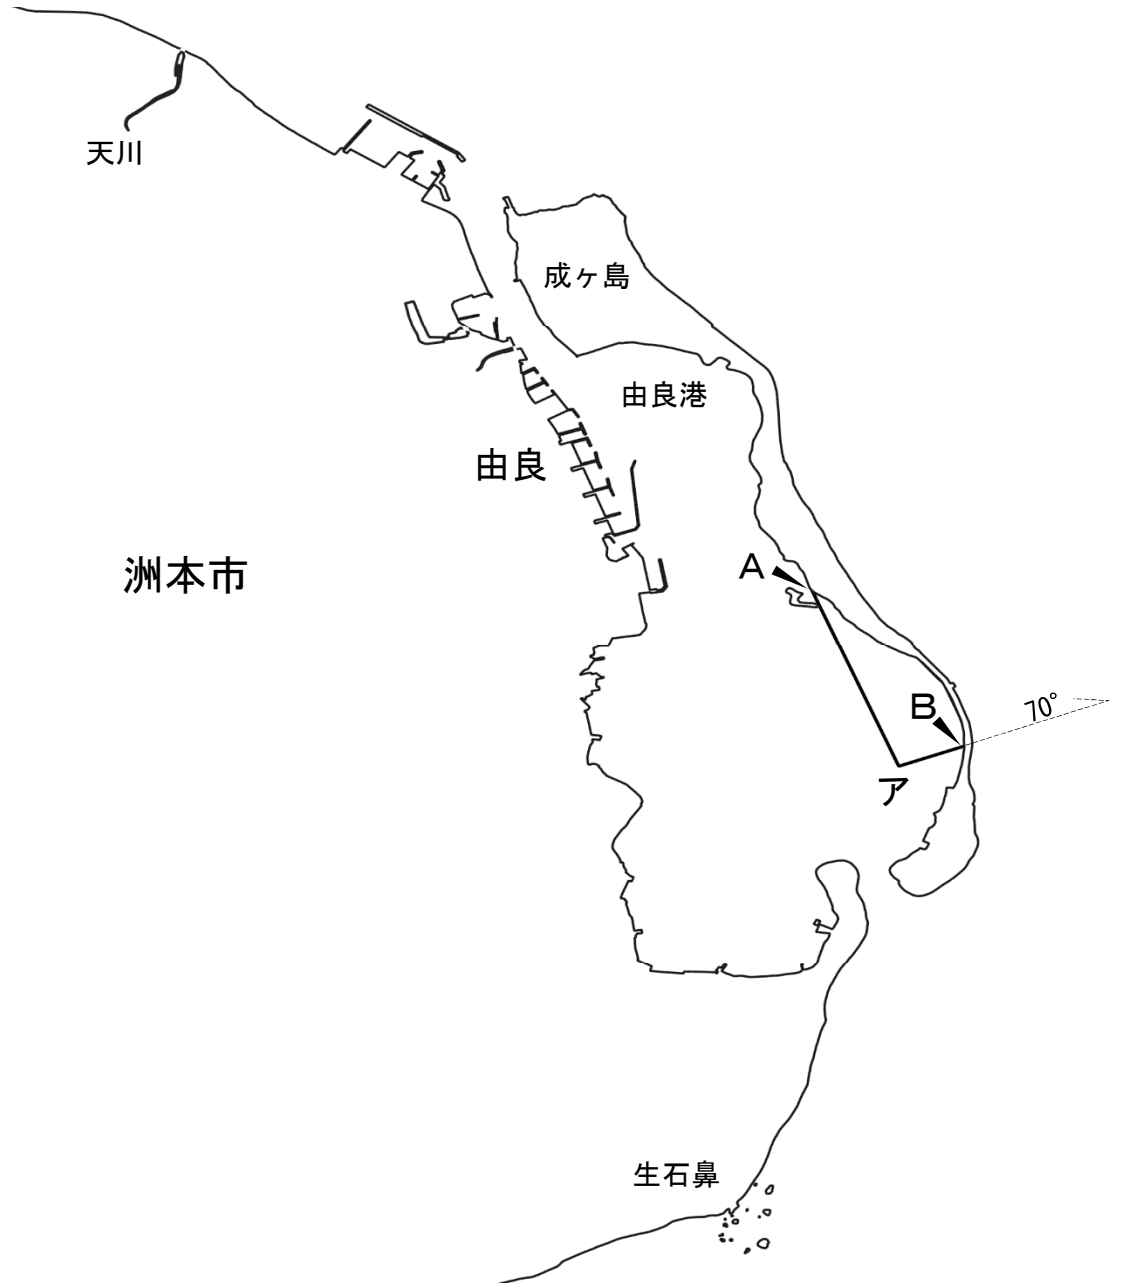

免許番号 区第102号
漁場の位置 洲本市由良湾成ヶ島南西岸地先
漁場の区域 次の点A、ア及びBを結んだ線と最大高潮時海岸線によって囲まれた区域

点の位置

- A 洲本市由良成ヶ島切戸の鼻（北緯34度17.15分、東経134度57.23分）
- B アから70度の線と成ヶ島成山海岸との交点
- ア 北緯34度16.82分、東経134度57.38分

令和5年9月1日 免許
区第102号

1	表 示				表示 番号	表 示		
1	免許年月日	令和5年9月1日	存続 期間	令和5年9月 1日から 令和10年8月31日まで	1	左記のとおり漁業権の設定を登録する。 令和5年9月1日		
	漁 場	別紙漁場図のとおり						
	漁業の種類	第1種区画漁業 のり養殖業 9月20日から12月15日まで						
	主な漁獲物							
	漁業の時期							
制 限 又 は 条 件	1 養殖施設のあることを標示するため、漁場の付近を航行する船舶から視認できる 標識を設置しなければならない。 2 漁期終了後、速やかに漁場を清掃しなければならない。 3 養殖施設の撤去は、漁業の時期中に行わなければならない。							
漁 業 権 区			先 取 特 権 区		抵 当 権 区		入 漁 権 区	
順位 番号	事 項		順位 番号	事 項		順位 番号	事 項	
1	洲本市由良一丁目20番29号 由良町漁業協同組合 のため漁業権の設定の登録をする。 令和5年9月1日							
海 区	兵庫県瀬戸内海海区		免許番号	区第102号		摘 要		