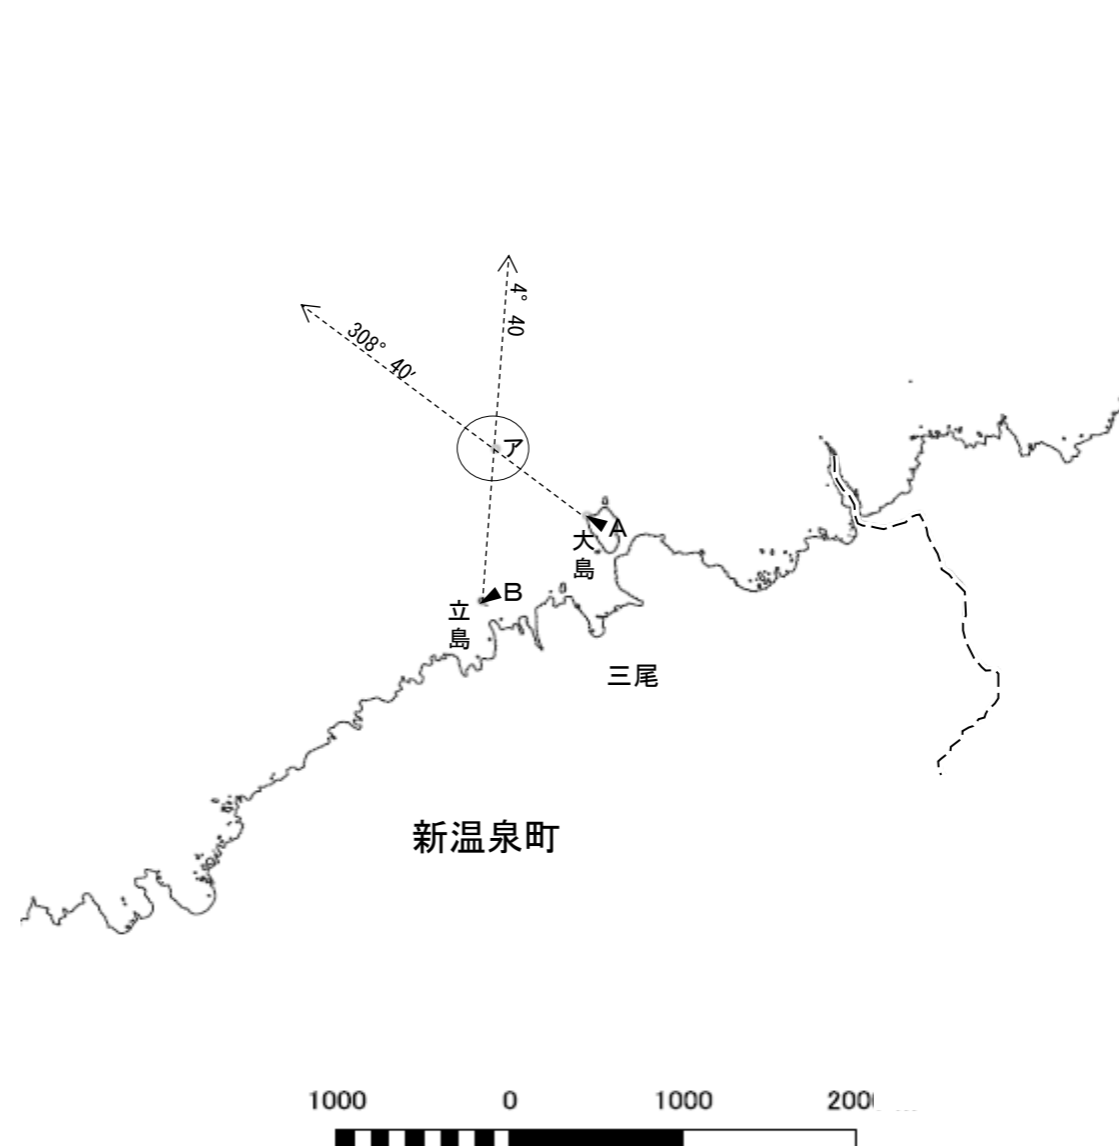

免許番号 共第231号

漁場の位置 美方郡新温泉町三尾沖合

漁場の区域 次の点のうちアを中心として半径200メートルの円周によって囲まれた区域

- 点の位置
- A 美方郡新温泉町三尾地先大島北西端  
(北緯35度39.77分、東経134度30.16分)
  - B 美方郡新温泉町三尾地先立島頂上  
(北緯35度39.45分、東経134度29.70分)
  - ア Aから308度40分の方位線とBから4度40分の方位線との交点  
(北緯35度40.03分、東経134度29.76分)

注1：方位は真方位、緯度・経度の座標は世界測地系を示す。  
注2：括弧書きで併記している緯度経度座標は参考値を示す。

令和 5年 9月 1日免許
共 第231号 漁 場 図

表示

表示番号	漁場		別紙漁場図のとおり（漁場図つづり込帳 第 冊 丁）			免許年月日	令和5年9月1日	存続期間	令和5年9月1日から 令和15年8月31日まで
	漁業の種類	主な漁獲物	漁業時期	漁業の種類	主な漁獲物	漁業時期	制限又は条件		
	3	つきいそ漁業		1月1日から12月31日まで				なし	
1									
海区	但馬海区		免許番号	共 第 231 号			摘要		

表示番号	表示	漁業権区		入漁権区	
		順位番号	事項	順位番号	事項
1	表記のとおり漁業権の設定の登録をする。 令和5年9月1日	1	美方郡新温泉町芦屋663番地の1 浜坂漁業協同組合 のための漁業権の設定の登録をする。 令和5年9月1日		