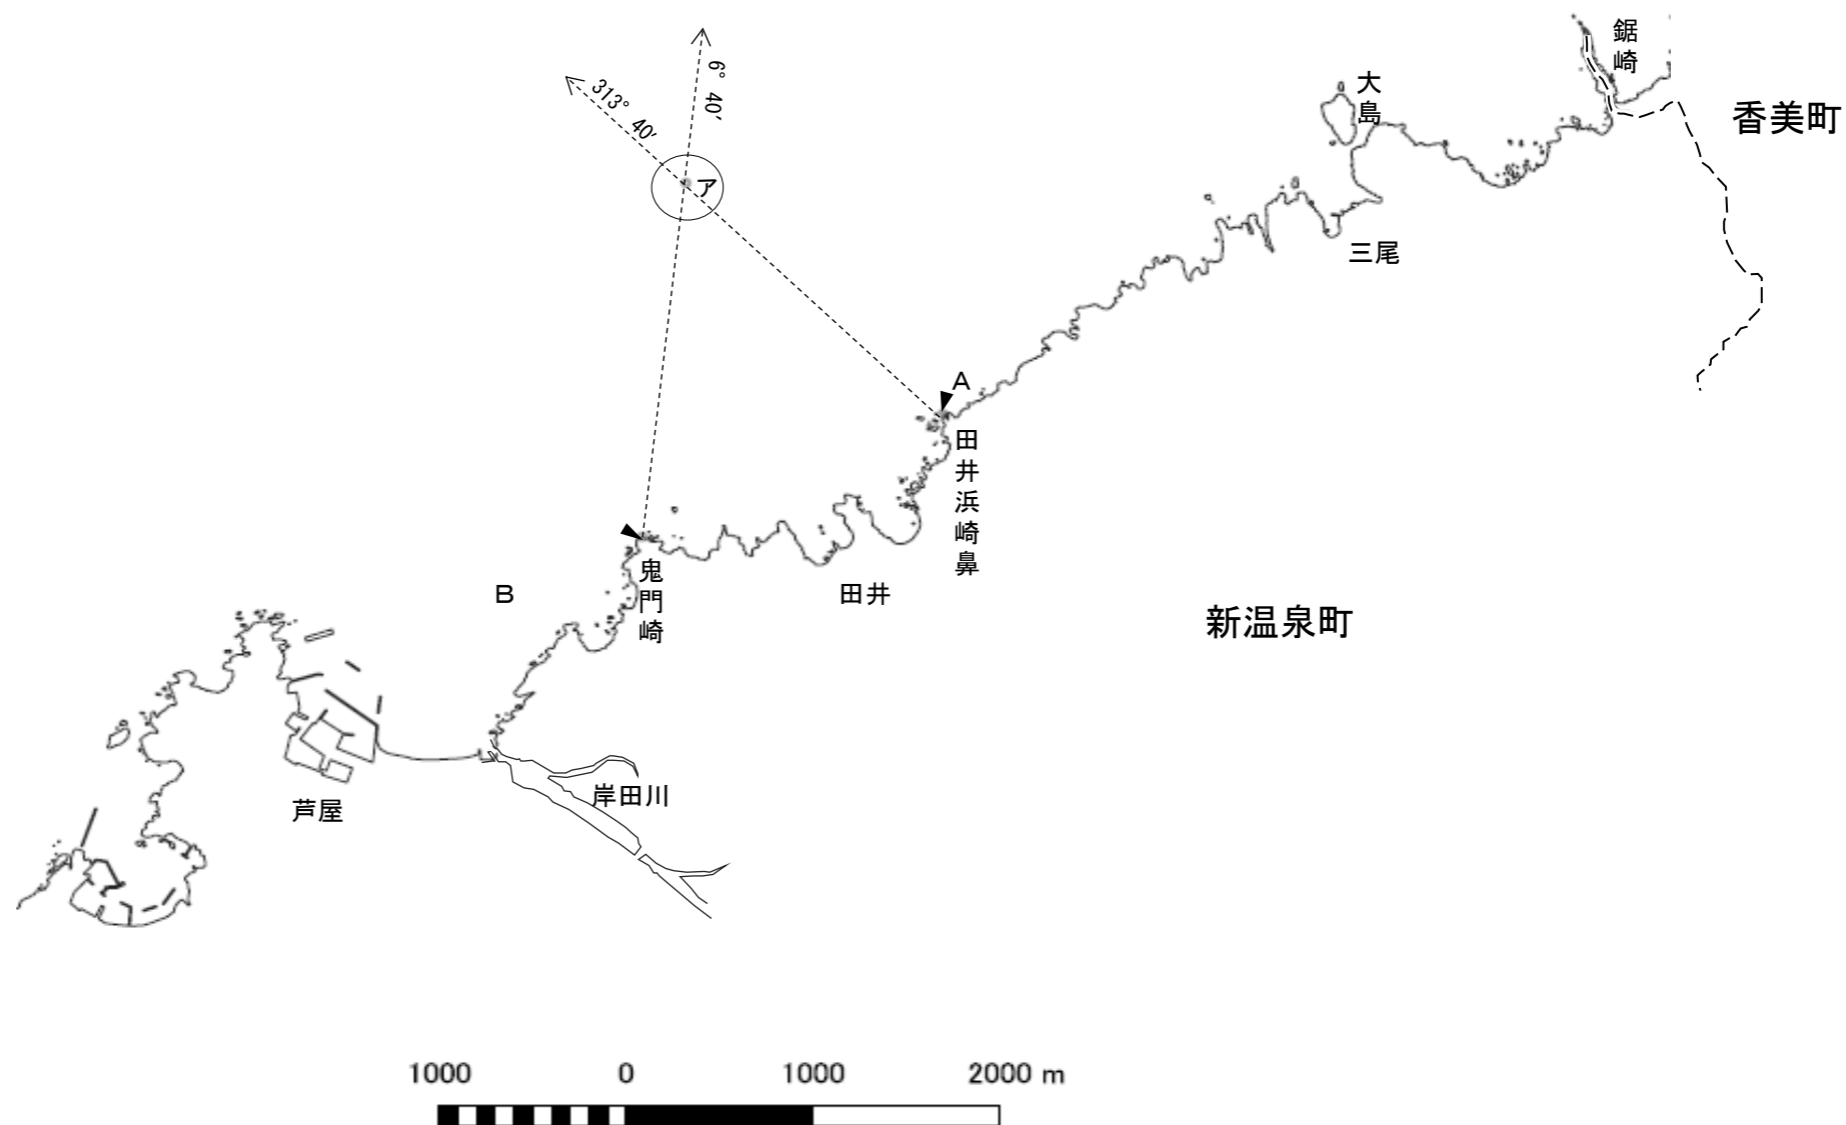

免許番号 共第232号

漁場の位置 美方郡新温泉町清富鬼門崎沖合

漁場の区域 次の点のうちアを中心として半径200メートルの円周によって囲まれた区域

- 点の位置
- A 美方郡新温泉町田井浜崎鼻西端  
(北緯35度38.79分、東経134度28.76分)
  - B 美方郡新温泉町清富鬼門崎北端  
(北緯35度38.41分、東経134度27.70分)
  - ア Aから313度40分の方位線とBから6度40分の方位線との交点  
(北緯35度39.50分、東経134度27.85分)

注1：方位は真方位、緯度・経度の座標は世界測地系を示す。  
注2：括弧書きで併記している緯度経度座標は参考値を示す。

令和 5年 9月 1日免許
共 第232号 漁 場 図

表示

表示番号	漁場		別紙漁場図のとおり（漁場図つづり込帳 第 冊 丁）			免許年月日	令和5年9月1日	存続期間	令和5年9月1日から 令和15年8月31日まで
	漁業の種類	主な漁獲物	漁業時期	漁業の種類	主な漁獲物	漁業時期	制限又は条件		
	3	つきいそ漁業		1月1日から12月31日まで				なし	
1									
海区	但馬海区		免許番号	共 第 232 号			摘要		

表示番号	表示	漁業権区		入漁権区	
		順位番号	事項	順位番号	事項
1	表記のとおり漁業権の設定の登録をする。 令和5年9月1日	1	美方郡新温泉町芦屋663番地の1 浜坂漁業協同組合 のための漁業権の設定の登録をする。 令和5年9月1日		