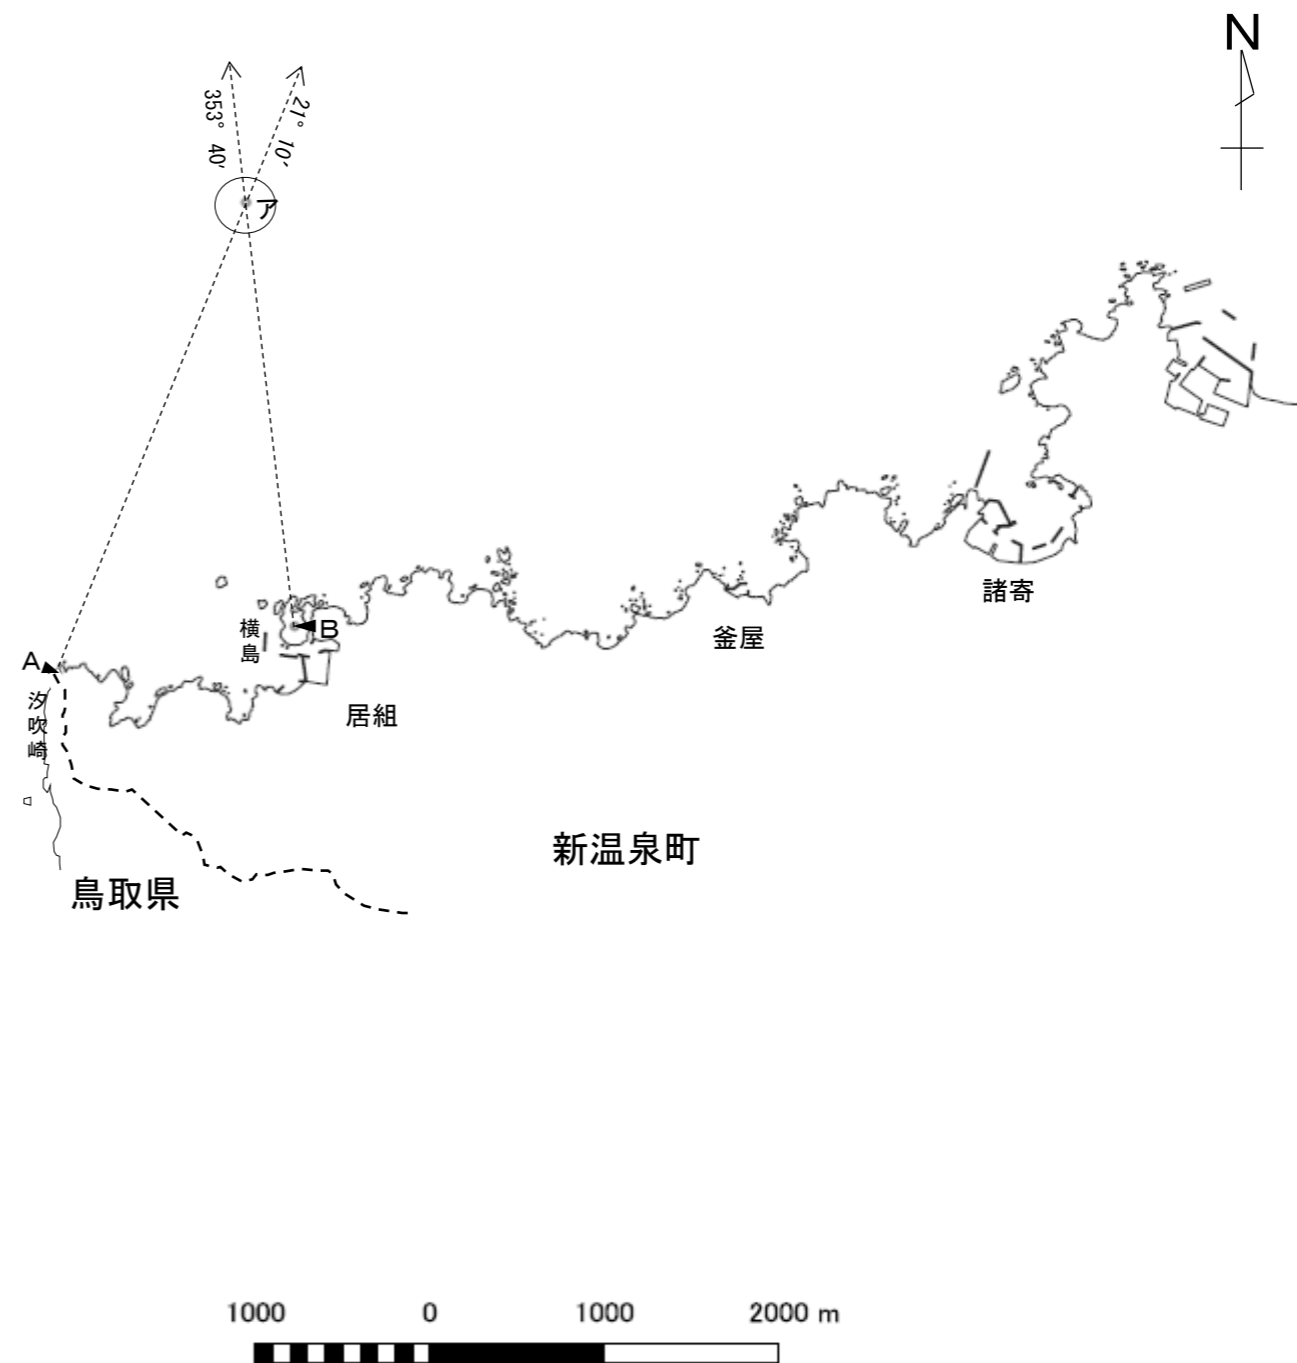

免許番号 共第247号

漁場の位置 美方郡新温泉町居組沖合

漁場の区域 次の点のうちアを中心として半径200メートルの円周によって囲まれた区域

- 点の位置
- A 兵庫県・鳥取県界（汐吹崎一名火吹崎に設置した標柱）
（北緯35度36.86分、東経134度22.22分）
 - B 美方郡新温泉町居組地先横島（白灯台）
（北緯35度37.01分、東経134度23.12分）
 - ア Aから21度10分の方角線とBから353度40分の方角線との交点
（北緯35度38.38分、東経134度22.94分）

注1：方位は真方位、緯度・経度の座標は世界測地系を示す。
注2：括弧書きで併記している緯度経度座標は参考値を示す。

令和 5年 9月 1日免許
共 第247号 漁 場 図

表示

表示番号	漁場		別紙漁場図のとおり（漁場図つづり込帳 第 冊 丁）			免許年月日	令和5年9月1日	存続期間	令和5年9月1日から 令和15年8月31日まで
	漁業の種類	主な漁獲物	漁業時期	漁業の種類	主な漁獲物	漁業時期	制限又は条件		
	3	つきいそ漁業		1月1日から12月31日まで				なし	
1									
海区	但馬海区		免許番号	共 第 247 号			摘要		

表示番号	表示	漁業権区		入漁権区	
		順位番号	事項	順位番号	事項
1	表記のとおり漁業権の設定の登録をする。 令和5年9月1日	1	美方郡新温泉町芦屋663番地の1 浜坂漁業協同組合 のための漁業権の設定の登録をする。 令和5年9月1日		