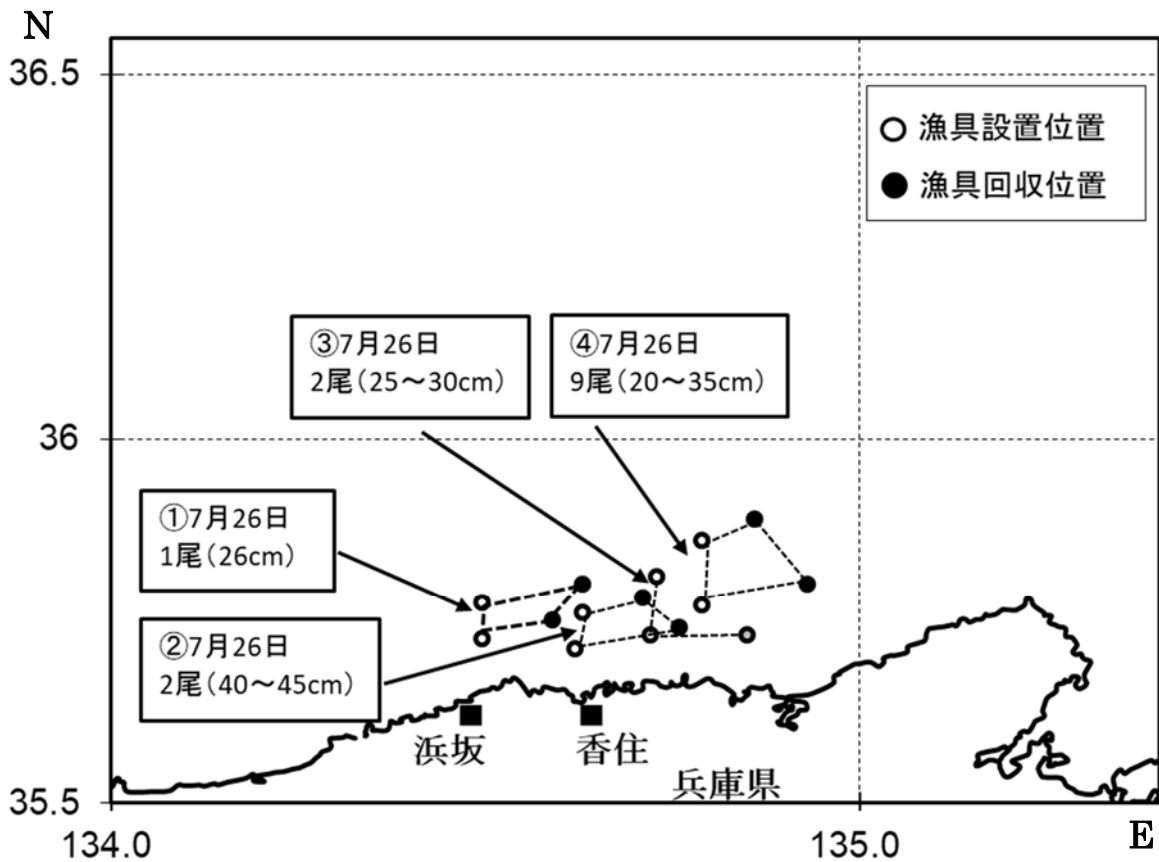

但馬水産技術センターだより

漁況情報 (G1812号)

平成30年7月26日

兵庫県立農林水産技術総合センター
但馬水産技術センター 発行

沿岸いか釣り漁場探索試験操業(ソデイカ)の調査結果(平成30年7月26日操業分)

平成30年7月26日操業分の沿岸いか釣り釣獲試験(ソデイカ)の結果をとりまとめましたので、以下のとおりお知らせいたします。

※③の漁具回収位置(南端)は参考です。

お問い合わせ先: