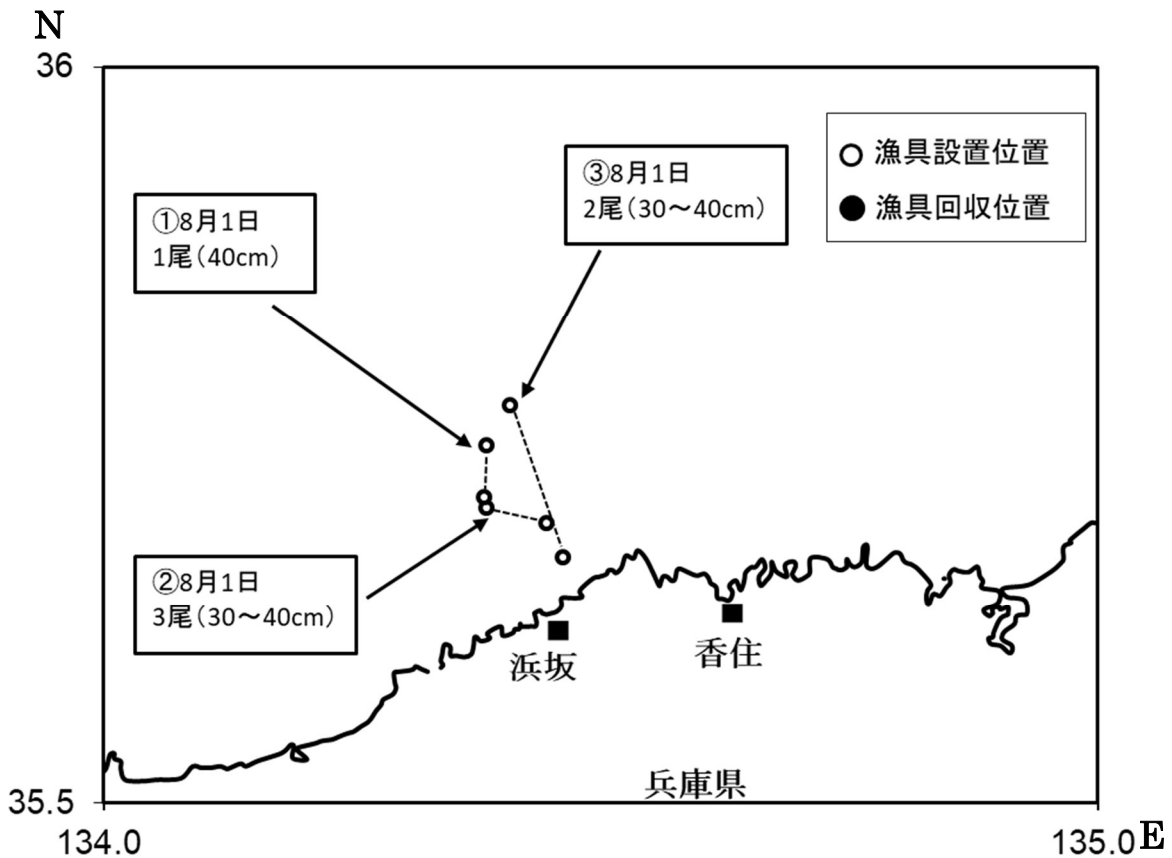

但馬水産技術センターだより

漁況情報 (G1813号)

平成30年8月1日

兵庫県立農林水産技術総合センター
但馬水産技術センター 発行

沿岸いか釣り漁場探索試験操業(ソデイカ)の調査結果(平成30年8月1日操業分)

平成30年8月1日操業分の沿岸いか釣り釣獲試験(ソデイカ)の結果をとりまとめましたので、以下のとおりお知らせいたします。

お問い合わせ先:

兵庫県但馬水産技術センター (担当: 鈴木 TEL: 0796-36-0395 FAX: 0796-36-3684)