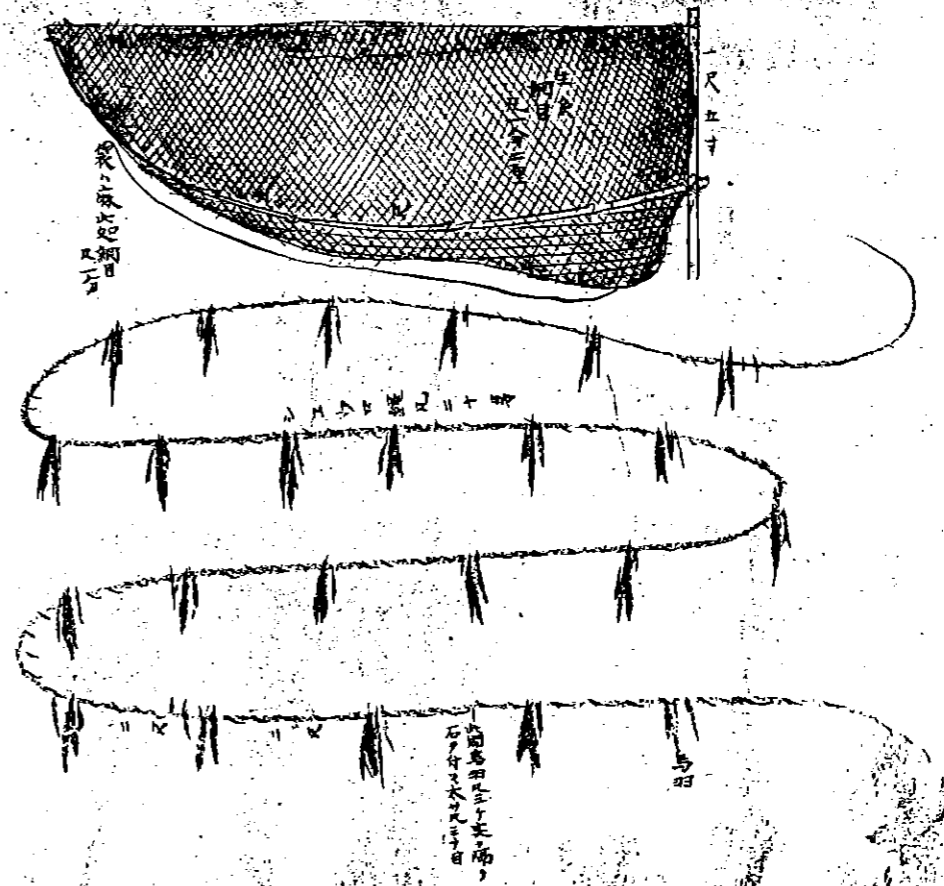

揖西郡竜野町

製造費概美

一金一円。弓網一疊代

内 金六十兩 仕立代目十兩

金四十兩 菅糸十匁

右使用年相三ヶ年トス

今使用、因

兵 盾 具