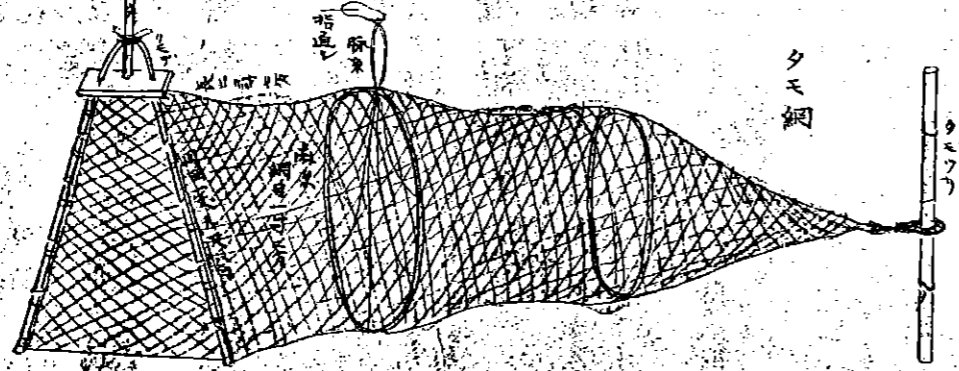

全附属各具

製造費概算

一金九十四圓四分
内
返シ網一疊代

シエウ口繩七百九十間
全網ソキ夫八人
網仕立夫一人
浮子竹四本代
右使用期五ヶ年

一金八十八圓七分
内
落シ網一疊代
麻四十圓代
全紡績場一工二分
網板及仕立夫代
錫一ノ目代