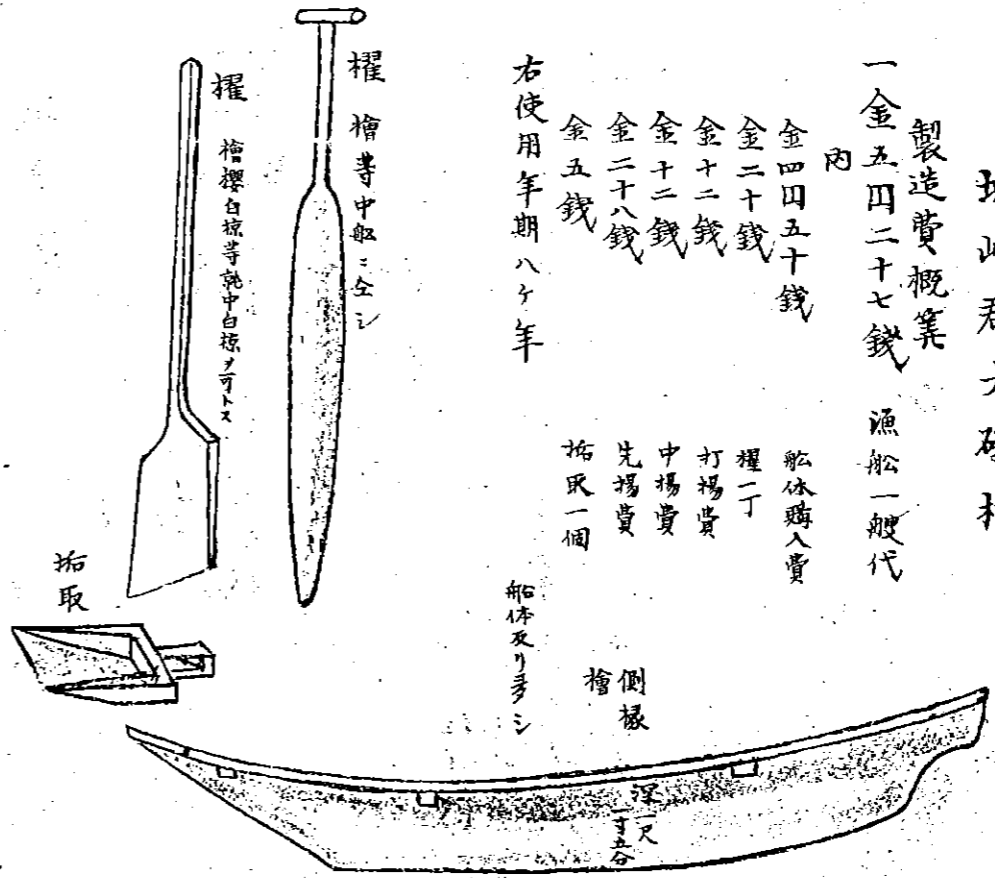

鯉鮒其他小魚漁船

城崎郡大磯村

製造費概算

一金五四二十七錢 漁船一艘代

内

金四四五十錢 船体購入費

金二十錢 棹二丁

金十二錢 打揚費

金十二錢 中揚費

金二十八錢 先揚費

金五錢 垢取一個

右使用年期八ヶ年

船体及リ多シ