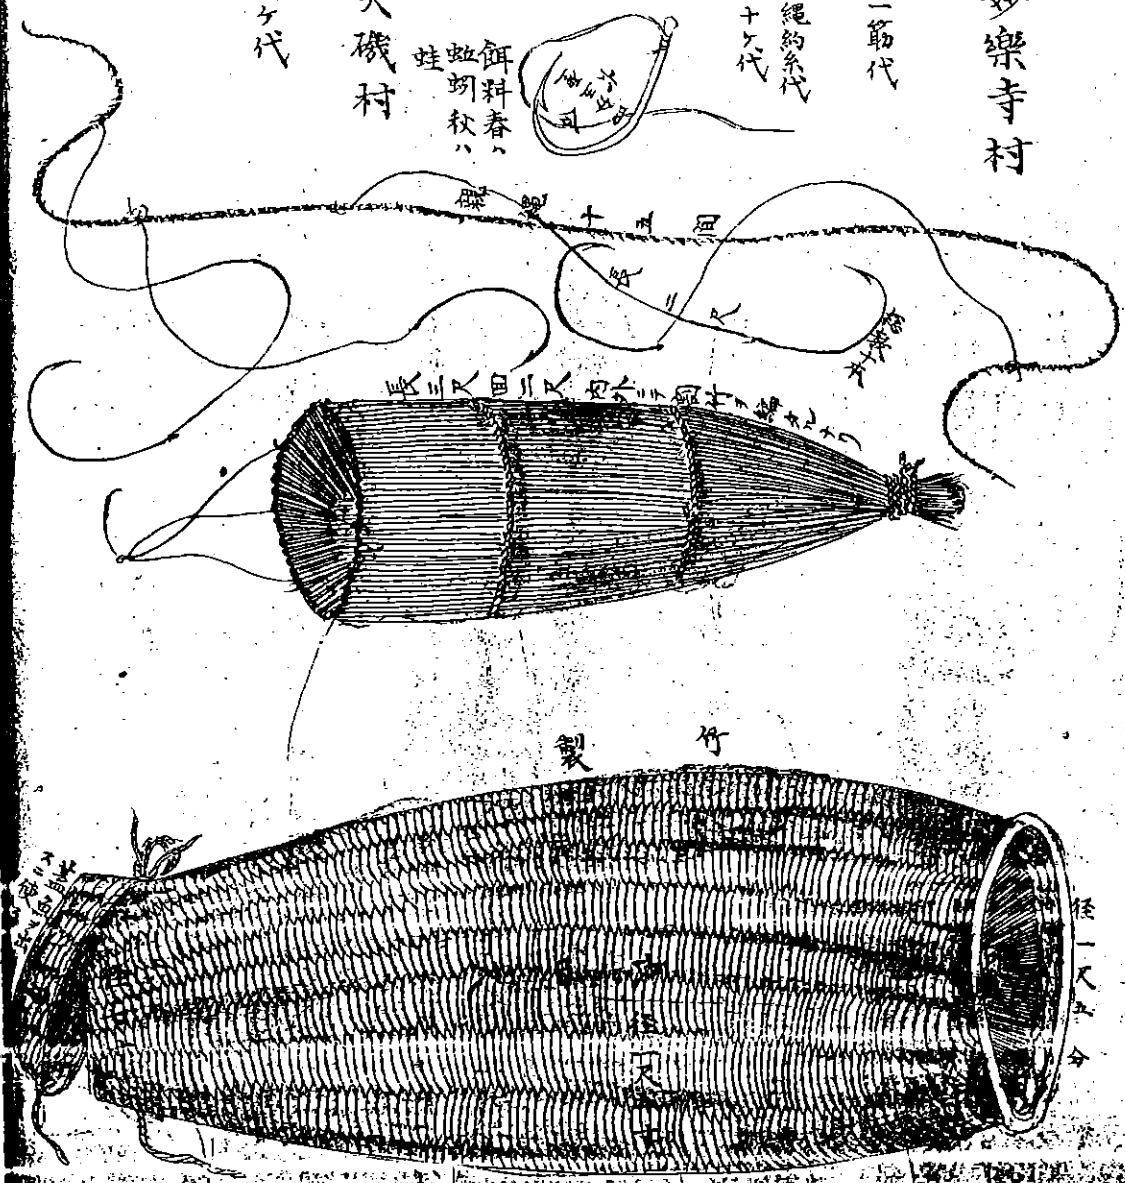

○ 鯰投ノ繩

城崎郡妙樂寺村

製造費概算

一金五錢二厘 一筋代

内

金四錢 親繩約糸代

金一錢二厘 針十ヶ代

右使用年期三ヶ月

○ 鯰竹簾

神東郡 神西郡

餌料春
蛙切秋

城崎郡大磯村

製造費概算

一金十五錢 一ヶ代