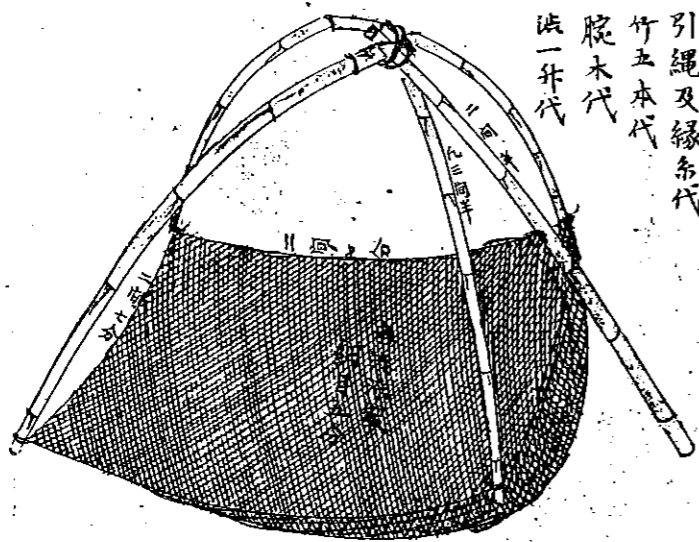

○鰈四ツ張網

城崎郡大磯村

製造費概算
一金貳圓七拾錢九厘 一疊代
内
金一圓四錢四厘 麻片子糸二百四十目代
金一圓四拾五錢 網目十二万六千濠貨
金六錢 引繩及縁糸代
金七錢 竹五本代
金六錢 腕木代
金貳錢五厘 法一升代
右使用年期七ヶ年