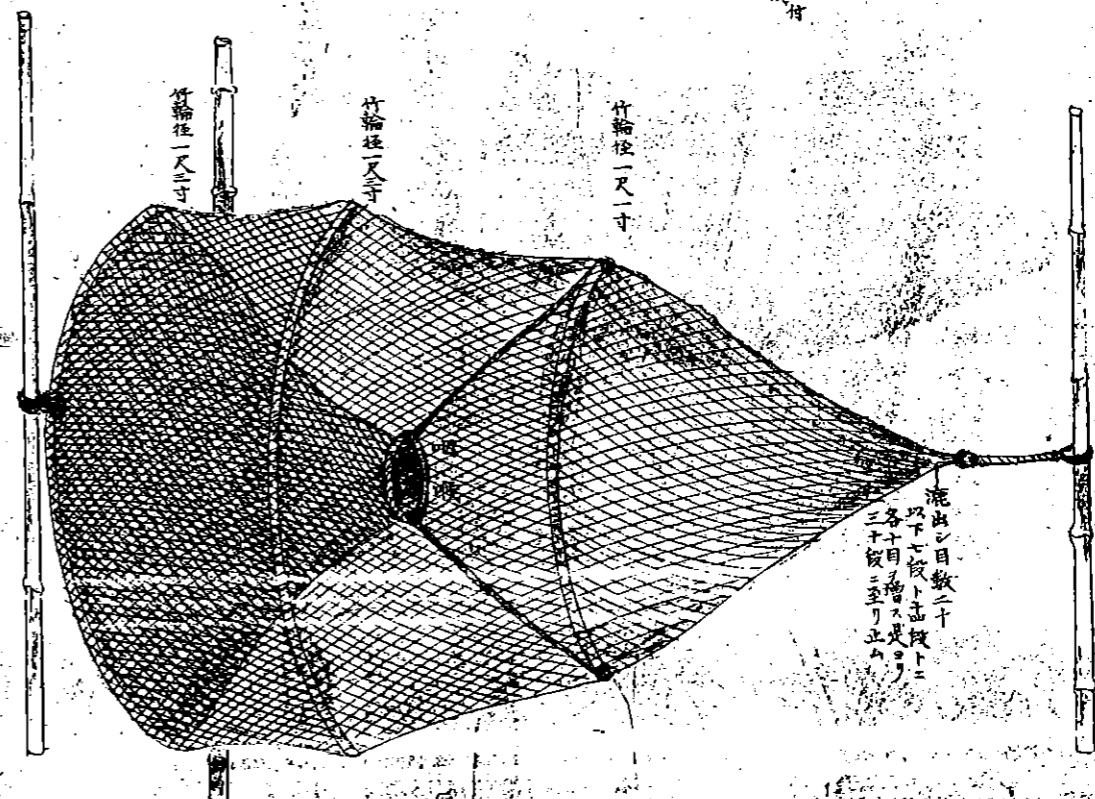

○鮫提灯網

城崎郡大磯村

製造費概算

一金拾五錢七厘 一箇代

金五錢四厘 麻糸三十目代 紐箱八錢

金拾錢 全網振代

金三厘 法一合代