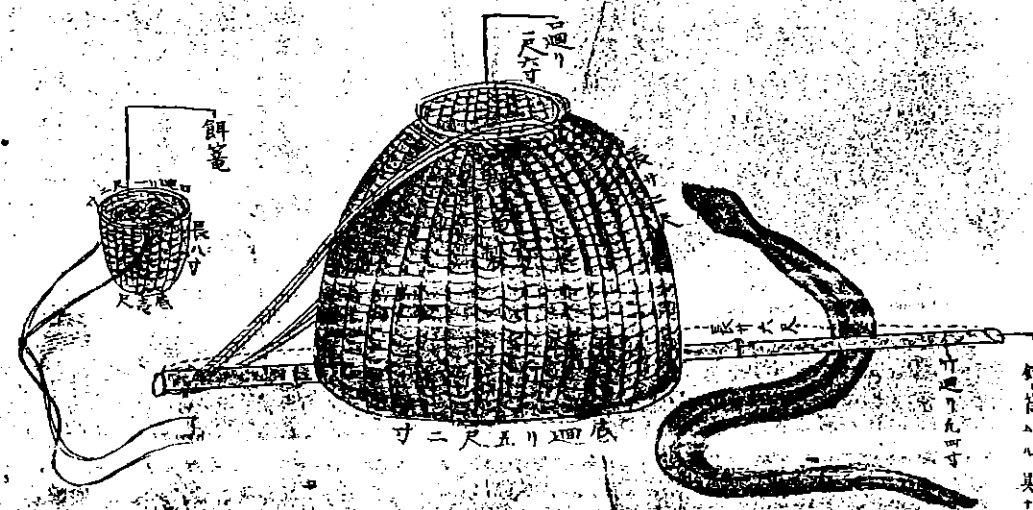

○鰻投ヶ繩釣

城崎郡妙樂寺村 餘投ヶ繩釣