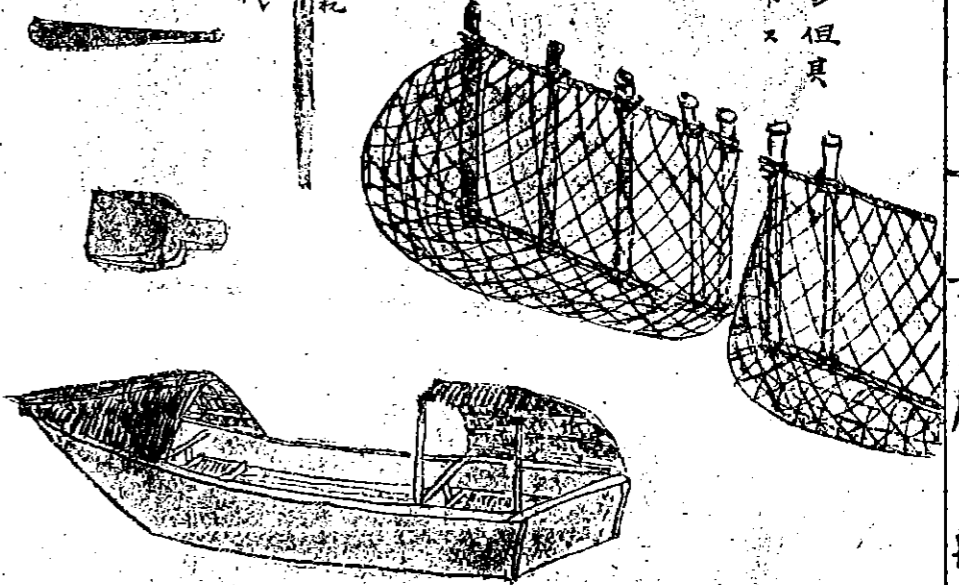

○ 鮭四ツ張網

城崎郡大磯村 鮭四ツ張網ニ全シ但真目ハ一寸二分ノ

○ 鮭罾網

城崎郡大磯村

製造費概算
一金二百三十三圓二十三分
内
鮭罾網及装置ニ
一金一十圓五分

シエウ口繩一
百七十圓代
右網索夫四工代
手繩三百本代
小給繩十八本代
押竹五十本代
單抗百四十本代
單仕立夫六十人代

全網仕立夫四人代
折繩合九十間代
黃三十本代
右網索夫四工代
手繩三百本代
小給繩十八本代
押竹五十本代
單抗百四十本代
單仕立夫六十人代

右使用期凡五ヶ年トス但該網全部中舊製ニ係ル部類ハ使用期中三四回(即チ一月半)改造ス又竹ノ如キハ一ヶ年托等ニ至リテハ凡五ヶ年ヲ使用スレバ洪水ノ都度或分ク流失スルニヨリ凡三分ノ一係備抗ヲ増ス