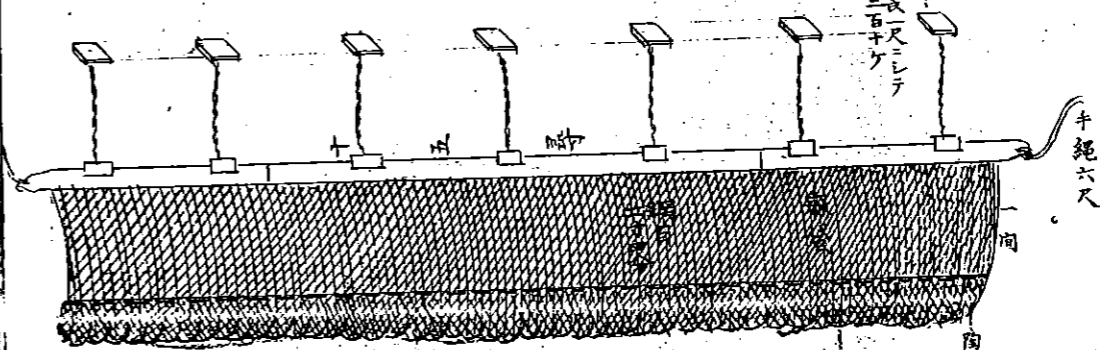

右使用年期九五ヶ年

網ノ長一尺三寸
其數二百ヶ

半繩六尺

同製イワ五百ヶ

一袋深一尺

城崎郡大磯村

○鯉鳴子網

城崎郡大磯村