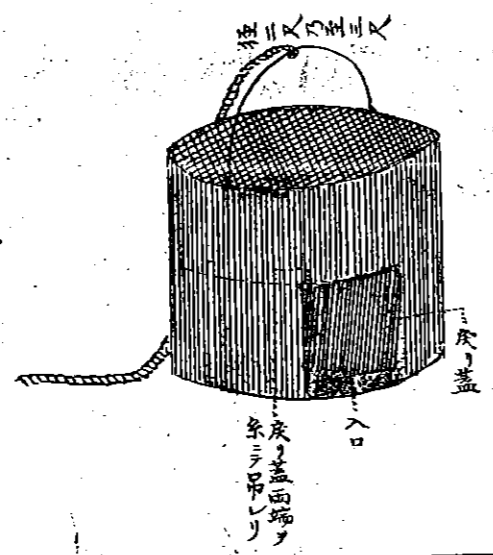

○鮎獄ブレ

城崎郡上山村 鮎獄ブレニ

○鮎陣胴

氷上郡上瀧村

製造費概算

一金二十錢乃至二十五錢 陣胴一ヶ代

○鮎竹籬

城崎郡大磯村 籬竹籬ニ