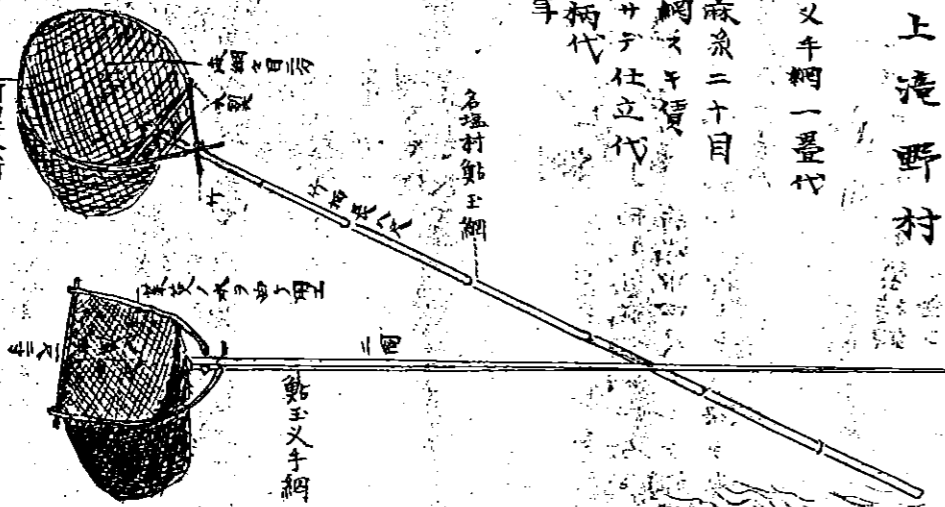

玉叉手網一臺代

麻糸二十目

網ノ寸法

サテ仕立代

柄代

名塩村鮎玉網

○ 鮎濁身網

揖西郡萩原村